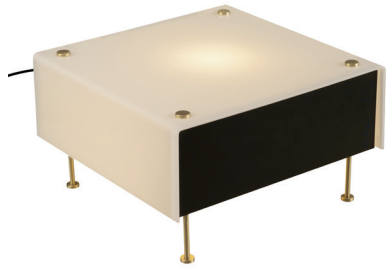

G60

Lampe de table
Table lamp
Design: 1959

Sammode — Pierre Guariche

Photos: Morgane Le Gall