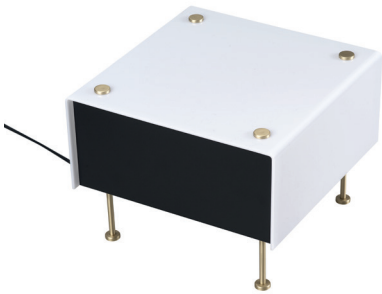

G60

Lampe de table
Table lamp
Design: 1959

Sammode — Pierre Guariche

Photos: Morgane Le Gall