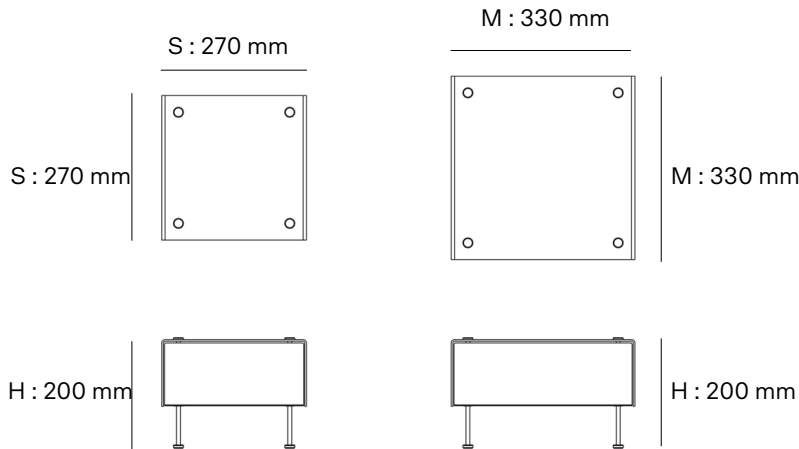

[FR] Cette lampe de table anime une console, une étagère ou un chevet. Elle est disponible en deux tailles (S, M) et ses matériaux nobles s'offrent en deux chromies : joues noires, capot blanc, ou joues blanches, capot blanc. Ses lignes pures et précises, dessinées à la veille des années 1960 (avec le modèle sœur G61), sont réinventées dans cette réédition fidèle et actuelle qui se marie à merveille à une décoration contemporaine. Tous nos luminaires sont fabriqués, assemblés et emballés dans notre usine à Châtillon-sur-Saône dans les Vosges.

[EN] This table lamp brings a new and lively identity to a console table, shelf or bedside table. It is available in two sizes (S, M), and its high-quality materials are offered in two colourways: black side panels with white cover, or white side panels with white cover. Designed on the eve of the 1960s (together with its G61 sister model), its purity and precision of line are reinvented in this faithful, contemporary reissue that blends seamlessly with today's decorative look. All our luminaires are manufactured, assembled and packaged at our Châtillon-sur-Saône production plant in the Vosges region of France.

Couleurs

Colors

Capot
Cover

Jouxes
Sides

Made
in
France

guarantee
5
years

Small

- Dimensions : 270 × 270 × 200 mm
- CL II - E27 - Max 11W (non fournie | not included) - LED dimmable
- Poids | Weight : 1,7 kg

Medium

- Dimensions : 330 × 330 × 200 mm
- CL II - E27- Max 11W (non fournie | not included) - LED dimmable
- Poids | Weight : 2 kg