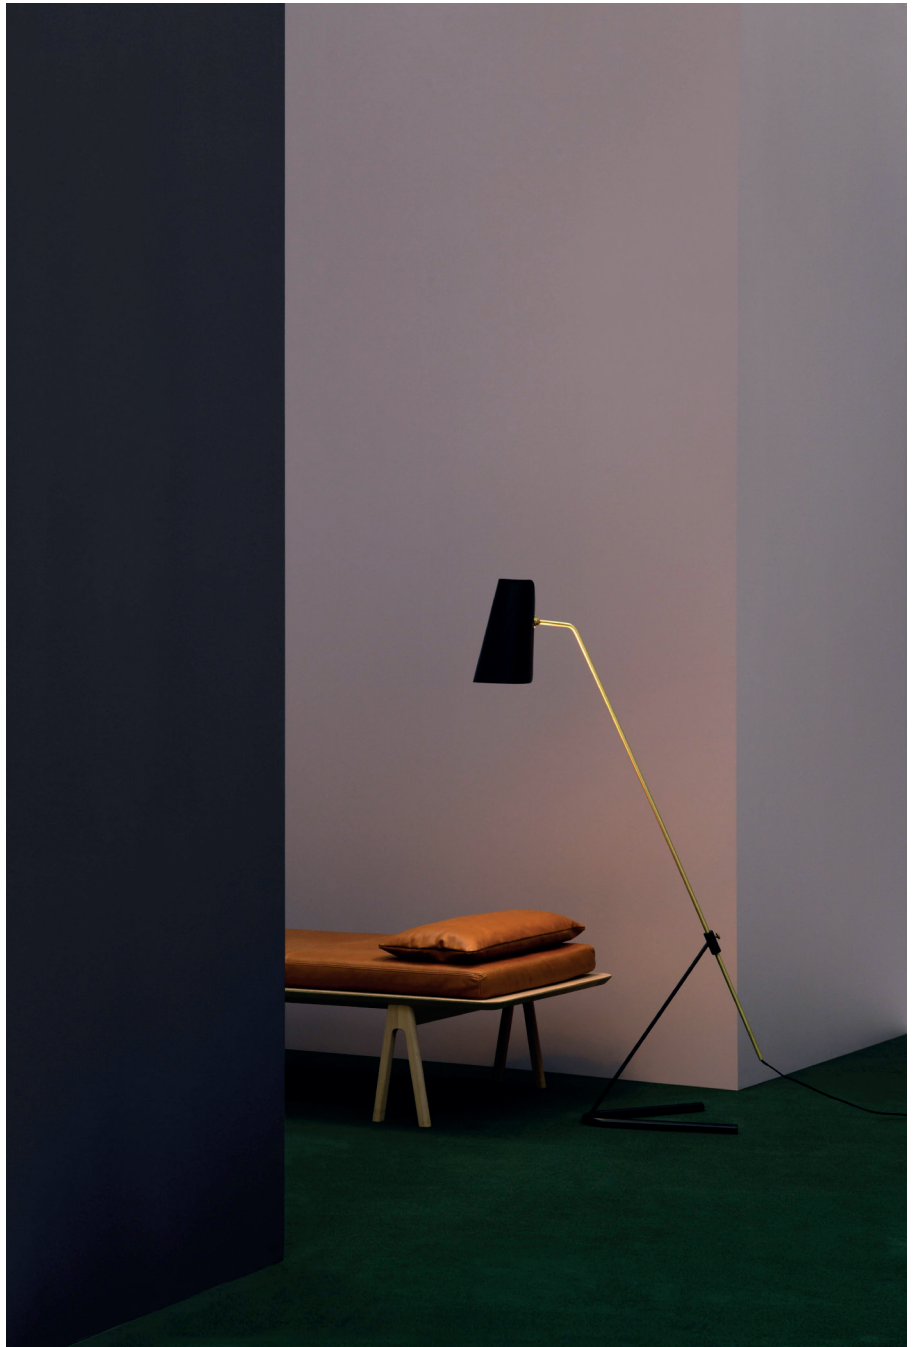

G21

Lampadaire
Floor lamp
Design: 1951

Sammode — Pierre Guariche

Photos: Morgane Le Gall

G21

Lampadaire Floor lamp Design : 1951

Sammode — Pierre Guariche

[FR] La G21 est une liseuse parfaitement adaptée à un éclairage d'appoint, précis et intime. Disponible en abat-jour noir/blanc ou blanc/blanc et en version finement perforée, ce modèle dessiné en 1951 par Pierre Guariche se compose d'un abat-jour en métal qui protège le regard de la source de lumière et oriente le flux lumineux. Le mât en laiton vernis brossé est orientable avec une tige coulissante qui permet d'en régler la hauteur selon votre confort.

Tous nos luminaires sont fabriqués, assemblés et emballés dans notre usine à Châtillon-sur-Saône dans les Vosges.

[EN] The G21 reading lamp is the perfect source of precise, intimate accent lighting. Available with a black/white or white/white lampshade and in a slightly perforated version, this model designed by Pierre Guariche in 1951 features a metal shade to protect eyes against the light source and direct the flow of light. The brushed and lacquered brass mast is adjustable using a sliding rod to set the lamp height for optimum comfort.

All our luminaires are manufactured, assembled and packaged at our Châtillon-sur-Saône production plant in the Vosges region of France.

Matériaux Materials

- Mât | Mast : laiton vernis brossé | brushed varnished brass
- Pied | Legs : métal laqué noir | lacquered metal black
- Abat-jour | Lampshade : aluminium laqué perforé ou non | lacquered aluminium perforated or not
- Finition Abat-jour | Lampshade Finis : blanc-blanc ou noir-blanc | white-white or black-white