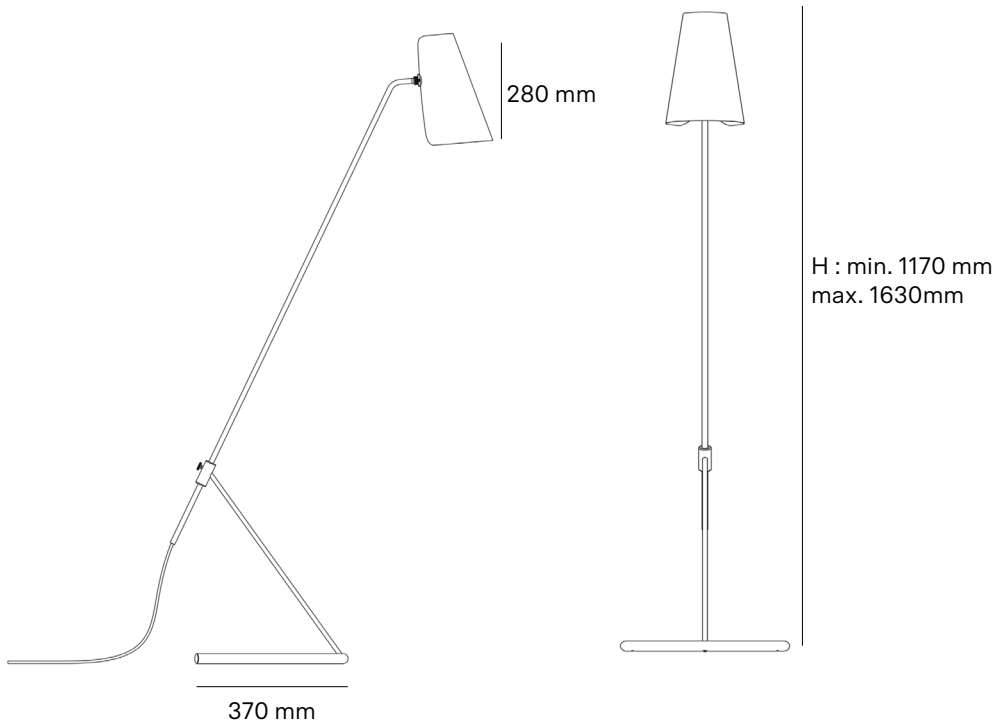

G21

Lampadaire Floor lamp Design : 1951

Sammode — Pierre Guariche

[FR] La G21 est une liseuse parfaitement adaptée à un éclairage d'appoint, précis et intime. Disponible en abat-jour noir/blanc ou blanc/blanc et en version finement perforée, ce modèle dessiné en 1951 par Pierre Guariche se compose d'un abat-jour en métal qui protège le regard de la source de lumière et oriente le flux lumineux. Le mât en laiton vernis brossé est orientable avec une tige coulissante qui permet d'en régler la hauteur selon votre confort.

Tous nos luminaires sont fabriqués, assemblés et emballés dans notre usine à Châtillon-sur-Saône dans les Vosges.

[EN] The G21 reading lamp is the perfect source of precise, intimate accent lighting. Available with a black/white or white/white lampshade and in a slightly perforated version, this model designed by Pierre Guariche in 1951 features a metal shade to protect eyes against the light source and direct the flow of light. The brushed and lacquered brass mast is adjustable using a sliding rod to set the lamp height for optimum comfort.

All our luminaires are manufactured, assembled and packaged at our Châtillon-sur-Saône production plant in the Vosges region of France.

Matériaux Materials

- Mât | Mast : laiton vernis brossé | brushed varnished brass
- Pied | Legs : métal laqué noir | lacquered metal black
- Abat-jour | Lampshade : aluminium laqué perforé ou non | lacquered aluminium perforated or not
- Finition Abat-jour | Lampshade Finis : blanc-blanc ou noir-blanc | white-white or black-white

Caractéristiques Characteristics

- Dimensions : 370 × [min 1170 ; max 1630]
- CL II - E27 - Max 11W (non fournie | not included) - LED dimmable
- Bouton variateur intégré sur le cordon | Dim switch on cable
- Poids | Weight : 4,5 kg
- Longueur de câble fournie | Cable length included : 2,5m
- Avec interrupteur et prise | Switch and socket included

Couleurs Colors

Extérieur
Outside

Intérieur
Inside

Made
in
France

guarantee
5
years