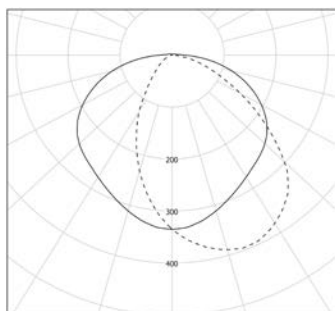

Dessin d'usage:

Photométrie :

L 700mm : Silver / Gold / Copper / Brass / Petrol
Flux : 800lm / 800lm / 800lm / 800lm / 350lm
L 1000 mm : Silver / Gold / Copper / Brass / Petrol
Flux : 1200lm / 1200lm / 1200lm / 1200lm / 600lm

Caractéristiques

CL II - 220V - Module LED intégré 13W (700mm)
ou 19W (1000mm) 2700K
Diamètre : 70mm
Longueurs : 700mm ou 1000mm
Poids : 2,2kg (700mm) ou 3kg (1000mm)
Installation : Applique

Indice de protection : IP68
Équipé de son câble et de sa sortie murale
Câble : 1m
Design : Sammode