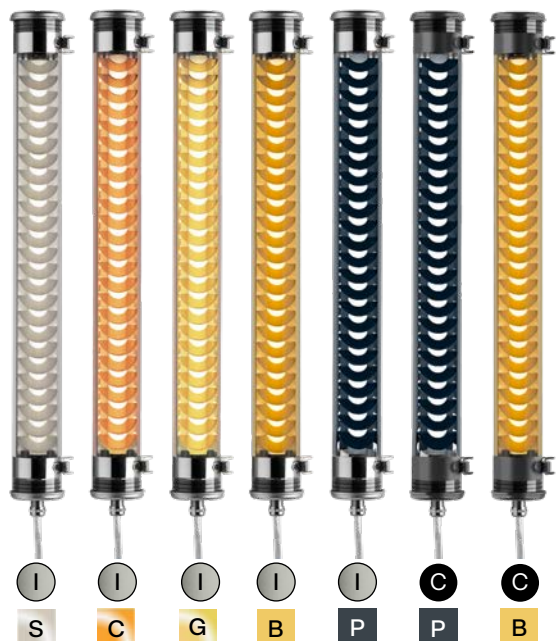

Cette applique murale intemporelle se décline en cinq teintes : cuivre, or, argent, laiton et pétrole. Elle se décline également dans une version plus chaleureuse ; avec ses parties inox laquées en noir et un réflecteur noir-pétrole ou laiton. Sa grille inclinée vers le bas voile la source lumineuse tout en réfléchissant la lumière de manière très poétique. Très jolie également en répétition le long d'un mur, elle mettra en scène votre couloir ou votre allée. Disponible en version gradable, elle animera les bords de votre piscine de ses multiples reflets.

Dessin d'usage:

Photométrie :

L 700mm : Silver / Gold / Copper / Brass / Petrol
Flux : 800lm / 800lm / 800lm / 800lm / 350lm
L 1000 mm : Silver / Gold / Copper / Brass / Petrol
Flux : 1200lm / 1200lm / 1200lm / 1200lm / 600lm

Caractéristiques

CL II - 220V - Module LED intégré 13W (700mm)
ou 19W (1000mm) 2700K
Diamètre : 70mm
Longueurs : 700mm ou 1000mm
Poids : 2,2kg (700mm) ou 3kg (1000mm)
Installation : Applique

Indice de protection : IP68
Équipé de son câble et de sa sortie murale
Câble : 1m
Design : Sammode

■ Brass

■ Petrol

Matériaux

Flasques & Colliers : Inox 316 L ou inox 316L
laqué

Corps : Coextrudé PMMA/PO

Réflecteur : Aluminium anodisé

Câble tressé en cuivre étamé

Joints : EPDM