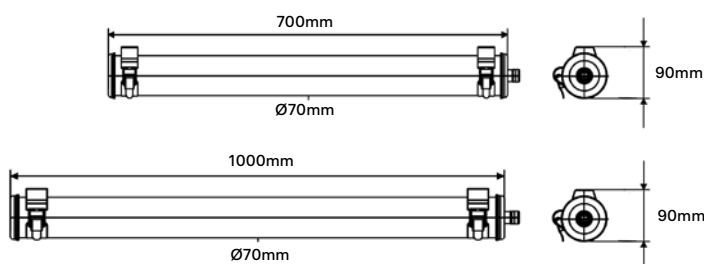

Dessin d'usage:

Photométrie :

L 700mm : Silver / Gold / Copper / Brass / Petrol
Flux : 800lm / 800lm / 800lm / 800lm / 350lm
L 1000 mm : Silver / Gold / Copper / Brass / Petrol
Flux : 1200lm / 1200lm / 1200lm / 1200lm / 600lm

Caractéristiques

CL II - 220V - Module LED intégré 13W (700mm)
ou 19W (1000mm) 2700K
Diamètre : 70mm
Longueurs : 700mm ou 1000mm
Poids : 2,2kg (700mm) ou 3kg (1000mm)
Installation : Applique

Indice de protection : IP68
Équipé de son câble et de sa sortie murale
Câble : 1m
Design : Sammode