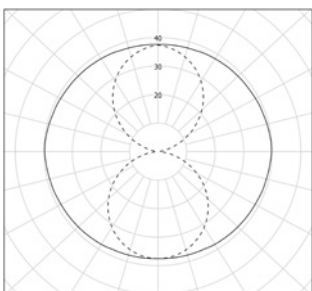

Photometrie :

Flux : 280 lm

Usage drawing :